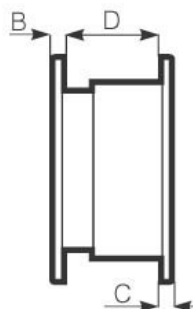

### DIMENSIONS

Ø glass hole	185/190
Ø wall hole	260/265
Size A (mm)	300
Size B (mm)	9,5
Size C (mm)	10,5
Size D (mm)	135
Size E (mm)	2/38