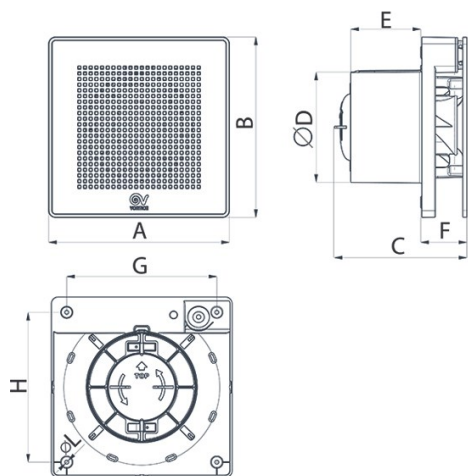

CCC

EAC

UKCA

DATI TECNICI E PRESTAZIONALI

Corrente max assorbita alla max vel. (A)	0,052	Portata max alla max vel. (m ³ /h)	95
Corrente max assorbita alla min vel. (A)	0,039	Portata max alla min vel. (l/s)	18,1
Diametro Nominale Condotta (mm)	100	Portata max alla min vel. (m ³ /h)	65
Frequenza (Hz)	50	Potenza sonora Lw [dB(A)] - max vel	47,4
Grado Protezione IP	45	Potenza sonora Lw [dB(A)] - min vel	41,3
Isolamento	II° classe	Pressione max alla max vel. (mmH2O)	4,7
Peso (Kg)	0,6	Pressione max alla max vel. (Pa)	46,09
Potenza max assorbita alla max vel. (W)	9	Pressione max alla min vel. (mmH2O)	2,5
Potenza max assorbita alla min vel. (W)	5	Pressione max alla min vel. (Pa)	24,52
Temp. ambiente max funzionamento continuativo (°C)	50	Pressione Sonora Lp in campo libero [dB(A)] 3 m max vel.	26,9
Tensione (V)	220-240	Pressione Sonora Lp in campo libero [dB(A)] 3 m min vel.	20,8
Portata max alla max vel. (l/s)	26,4	RPM max	2240
		RPM min	1700

DIMENSIONI

Dimensione A (mm)	159
Dimensione B (mm)	159
Dimensione C (mm)	116,5
Dimensione D (mm)	∅ 98
Dimensione E (mm)	61,5
Dimensione F (mm)	40,5
Dimensione G (mm)	132
Dimensione H (mm)	132
Dimensione L (mm)	∅ 3,5

Scheda Tecnica

CODICE 11306

ME 100/4" LL ORO GIALLO-YELLOW GOLD

Aspiratori elicoidali da muro

DESCRIZIONE

- Costruzione in resina plastica ORO GIALLO-YELLOW GOLD, colorazione ottenuta con trattamento mediante nano tecnologie, resistente all'invecchiamento dovuto all'esposizione al sole ("UV resistant").
- Diametro nominale 100 mm.
- Motore termicamente protetto, con albero montato su supporti con cuscinetti a sfere; 2 velocità di funzionamento controllate da una scheda elettronica.
- Portata compresa tra 65 m³/h e 95 m³/h.
- Dotato di valvola di non ritorno per evitare il rientro non voluto di aria quando spento.
- Sicurezza e prestazioni certificate IMQ e IMQ Performance.