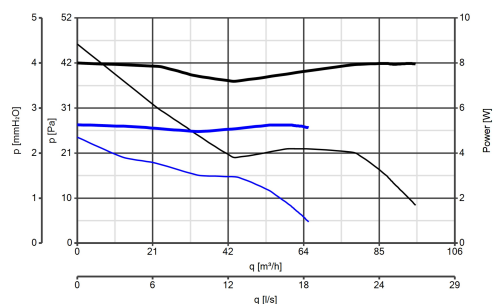

Scheda Tecnica

CODICE 11306

ME 100/4" LL ORO GIALLO-YELLOW GOLD

Aspiratori elicoidali da muro

DESCRIZIONE

- Costruzione in resina plastica ORO GIALLO-YELLOW GOLD, colorazione ottenuta con trattamento mediante nano tecnologie, resistente all'invecchiamento dovuto all'esposizione al sole ("UV resistant").
- Diametro nominale 100 mm.
- Motore termicamente protetto, con albero montato su supporti con cuscinetti a sfere; 2 velocità di funzionamento controllate da una scheda elettronica.
- Portata compresa tra 65 m³/h e 95 m³/h.
- Dotato di valvola di non ritorno per evitare il rientro non voluto di aria quando spento.
- Sicurezza e prestazioni certificate IMQ e IMQ Performance.

CURVE

PER INFORMAZIONI:

Servizio al Cliente: tel +39 02 90699395 premendo 1 dopo messaggio registrato (consulenza su prodotti e impianti)

Pre & Post Vendita: fax +39 02 90699302

Email prevendita: prevendita@vortice-italy.com